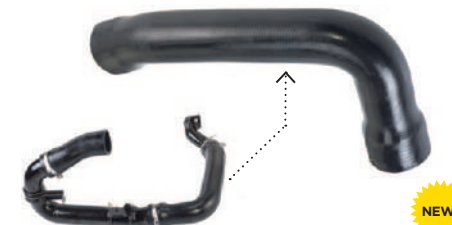

KALORİFER HORTUMU
HEATER HOSE

LINEA • 1.6 MJTD

11552 O.E. 51780445

KALORİFER HORTUMU
HEATER HOSE

LINEA • 1.6 MJTD

11555 O.E. 51780450

TURBO HORTUMU (BÜYÜK)
TURBO HOSE (LARGE)

LINEA • 1.6 MJTD