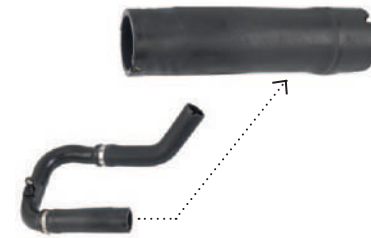

PUNTO EVO • 1.2 8V - 1.4 8V

11434 O.E. 55703092

SU POMPASI HORTUMU
WATER PUMP HOSE

PUNTO EVO • 1.2 8V - 1.4 8V

NEW!

11546 O.E. 55703081

TURBO HORTUMU (BÜYÜK)
TURBO HOSE (LARGE)

PUNTO EVO • 1.3 MJTD • 90 HP