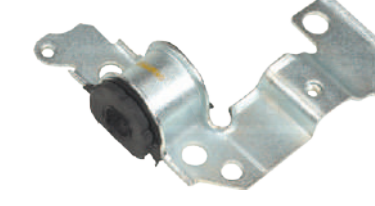

ALBEA • 03-->

59166 O.E. 46515903 / 51708151

EGSOZ TAKOZU
EXHAUST MOUNTING