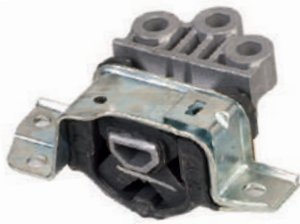

NEW!

NEW DOBLO • 1.4 16V • 95 HP - 70 KW • 09-->

52257 O.E. 51822810

MOTOR TAKOZU
ENGINE MOUNTING