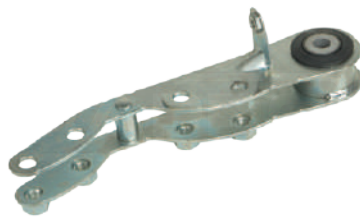

DUCATO III • 2.2 JTD - 2.3 JTD • 06-->

59704 O.E. 1344335080

ŞANZIMAN TAKOZU
GEARBOX MOUNTING

DUCATO III • 3.0 JTD • 06-->

59705 O.E. 1352888080 / 1343262080

ŞANZIMAN TAKOZU
GEARBOX MOUNTING