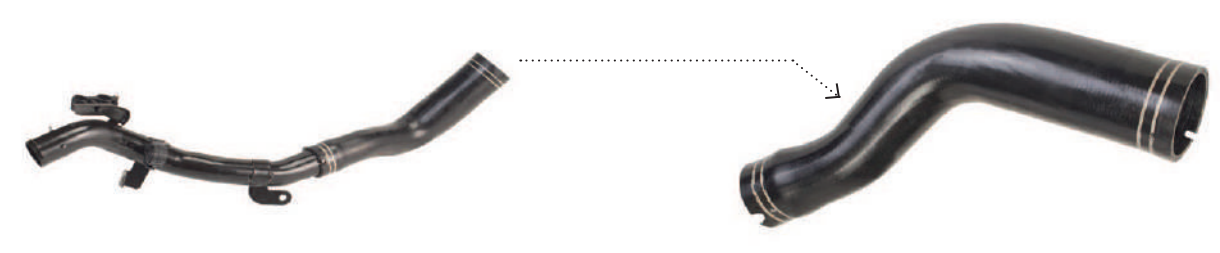

DOBLO • 1.3 MJTD • 04-->

NEW!

11413 O.E. 55189122

TURBO GİRİŞ HORTUMU
TURBO INLET HOSE

DOBLO • 1.3 MJTD

11599 O.E. 51780738

TURBO HORTUMU
TURBO HOSE

DOBLO • 1.3 MJTD