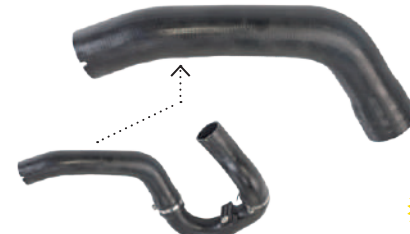

NEW!

NEW DOBLO • 1.3 MJTD • STOP & GO • 09-->

11589 O.E. 51810956

TURBO HORTUMU (KÜÇÜK)
TURBO HOSE (SMALL)