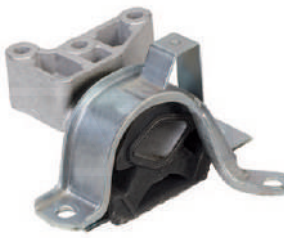

NEW 500 • 1.4 16V

52161 O.E. 51739522

MOTOR TAKOZU
ENGINE MOUNTING