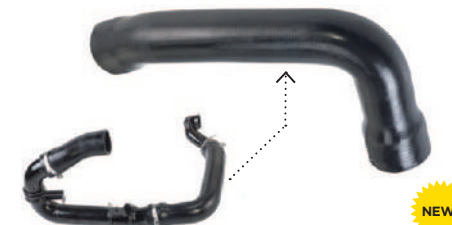

LINEA • 1.6 MJTD

11555 O.E. 51780450

TURBO HORTUMU (BÜYÜK)
TURBO HOSE (LARGE)