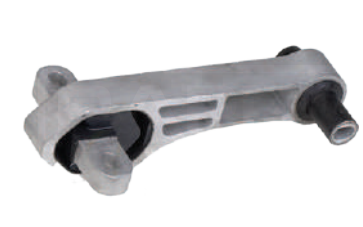

LINEA • 1.4 8V - 1.4 16V

59788 O.E. 51813029

MOTOR TAKOZU
ENGINE MOUNTING