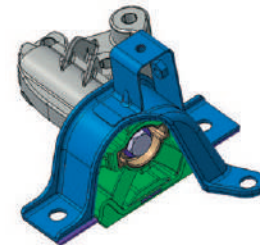

Prototip ve teknik dokümantasyon her zaman müşterilerimizin hizmetindedir.

Prototypes, datasheets and technical documentations are always at the disposal of our customers.