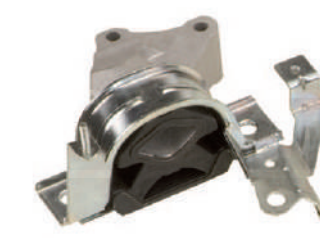

PUNTO • 1.3 MJTD

NEW!

59980 O.E. 51757886 / 46845344

MOTOR TAKOZU
ENGINE MOUNTING