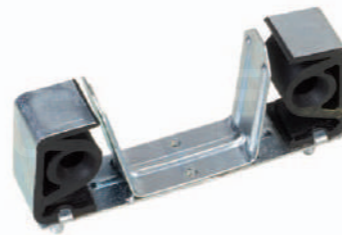

406

15302 O.E. 1317.N7

SU POMPASI HORTUMU
WATER PUMP HOSE