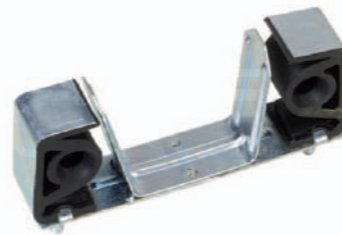

406

59975 O.E. 4059.10

DİREKSİYON MİLİ BURCU
STEERING ROD BUSHING