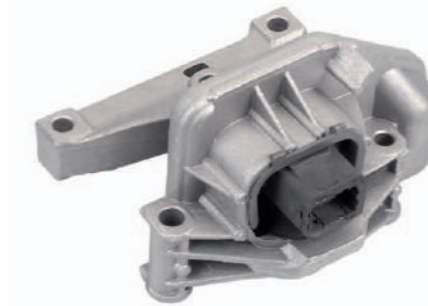

1007 • 1.4 HDI 8V

59846 O.E. 1839.E8

MOTOR TAKOZU
ENGINE MOUNTING