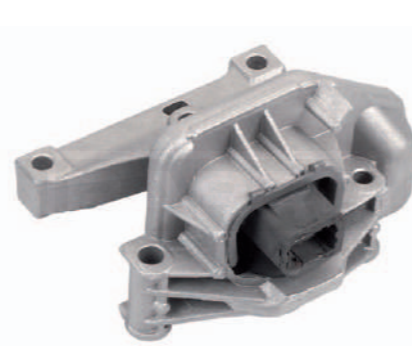

59961 O.E. 1434.C8

TURBO HORTUM CONTASI  
TURBO HOSE INNER SEAL

NEW!

C2 / C3 / C3 II / C3 PICASSO • 1.6 HDI • DV6TED4

59847 O.E. 1839.A1 / 1839.G4

MOTOR TAKOZU  
ENGINE MOUNTING

C2 / C3 • 1.1 - 1.4 • TU

59844 O.E. 1839.F6 / 1839.E2

MOTOR TAKOZU  
ENGINE MOUNTING

C3 • 1.4

59846 O.E. 1839.E8

MOTOR TAKOZU  
ENGINE MOUNTING

C2 / C3 • 1.4

59843 O.E. 1807.W6 / 1807.HF / 1807.S4

MOTOR TAKOZU  
ENGINE MOUNTING

C2 / C3 • 1.4 HDI 8V