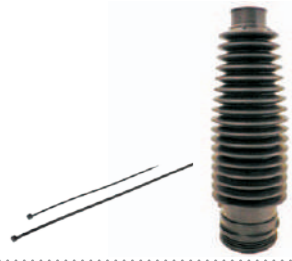

407

15328 O.E. 1307.22 / 1350.63 / 1350.71

RADYATÖR ALT HORTUMU
LOWER RADIATOR HOSE