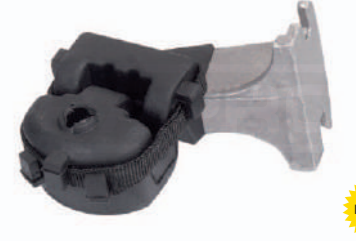

C4

59976 O.E. 1755.L0

EGSOZ TAKOZU
EXHAUST MOUNTING