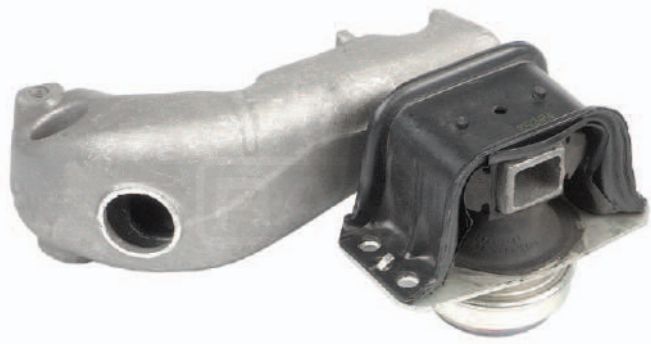

15307 O.E. 1323.37

YEDEK SU DEPOSU HORTUMU
SUPPLEMENTARY WATER TANK HOSE

NEW!

C4 / C4 PICASSO • 2.0 HDI • DEVI0TED4
--> OPR1180 • 120 HP • 07-->

15509 O.E. 1323.CR

SU POMPASI HORTUMU
WATER PUMP HOSE

NEW!

C4 / C4 PICASSO • 2.0 HDI • OPR1181--> • 120 HP • 07-->

15182 O.E. 1307.PR

BYPASS HORTUMU
BYPASS HOSE

C4 • 2.0 HDI • DWI0TD

15505 O.E. 1323.JG

BYPASS HORTUMU
BYPASS HOSE

NEW!

C4 / C4 PICASSO • 2.0 HDI • 120 HP • 07-->

15510 O.E. 0381.25

YAĞ HORTUMU (SİLİKON)
OIL HOSE (SILICONE)

NEW!

C4 / C4 PICASSO • 2.0 HDI • OPR1181--> • 120 HP • 07-->

59869 O.E. 1839.C5

MOTOR TAKOZU (HİDROLİK)
ENGINE MOUNTING (HYDRAULIC)

C4 • 1.4 16V • ET3J4

59865 O.E. 1839.H7 / 1839.J1

MOTOR TAKOZU (HİDROLİK)
ENGINE MOUNTING (HYDRAULIC)

C4 • 1.4 16V - 1.6 16V

59867 O.E. 1839.H8

MOTOR TAKOZU (HİDROLİK)
ENGINE MOUNTING (HYDRAULIC)

C4 • 1.6 16V • TU5JP4

59913 O.E. 1807.Q6

MOTOR TAKOZU (ALT - SAĞ)
ENGINE MOUNTING (LOWER - RIGHT)

NEW!

C4 • 1.6 16V • TU5JP4

59868 O.E. 1807.X2 / 1807.GF

MOTOR TAKOZU (HİDROLİK)
ENGINE MOUNTING (HYDRAULIC)

C4 / C4 PICASSO • 1.6 HDI • DC6TED4

52123 O.E. 1839.94

MOTOR TAKOZU (HİDROLİK)
ENGINE MOUNTING (HYDRAULIC)

NEW!

C4 / C4 PICASSO • 2.0 • EW10

52137 O.E. 1839.99

MOTOR TAKOZU (HİDROLİK)
ENGINE MOUNTING (HYDRAULIC)

NEW!

C4 • 2.0 HDI 8V • 110 CV

52138 O.E. 1839.C7

MOTOR TAKOZU (HİDROLİK)
ENGINE MOUNTING (HYDRAULIC)

NEW!

C4 / C4 PICASSO • 2.0 HDI 16V • DW1BTD4

52140 O.E. 1809.33 / 1809.35 / 1809.30

MOTOR TAKOZU BURCU
ENGINE MOUNTING BUSHING

NEW!

C4 / C4 PICASSO • 1.6 HDI - 2.0 16V • 04-->

59741 O.E. 1844.51

ŞANZİMAN TAKOZU
GEARBOX MOUNTING

C4 / C4 PICASSO

59631 O.E. 91510633

AMORTİSÖR TAKOZU (ÖN)
SHOCK ABSORBER MOUNTING (FRONT)

C4 / C4 PICASSO