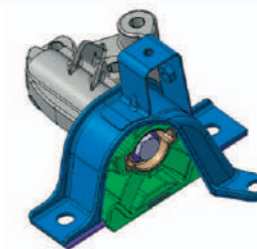

Prototip ve teknik dokümantasyon her zaman müşterilerimizin hizmetindedir.

Prototypes, datasheets and technical documentations are always at the disposal of our customers.