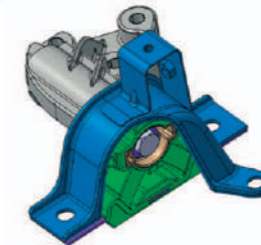

Prototip ve teknik dokümantasyon her zaman müşterilerimizin hizmetindedir.

Prototypes, datasheets and technical documentations are always at the disposal of our customers.