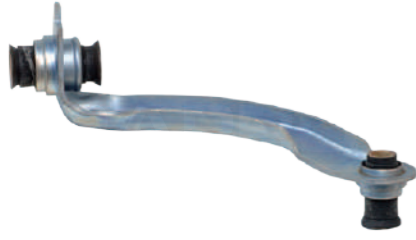

MODUS • JP

55124 O.E. 8200127324

MOTOR BEŞİK TAKOZU (SOL)
ENGINE CRADLE MOUNTING (LEFT)