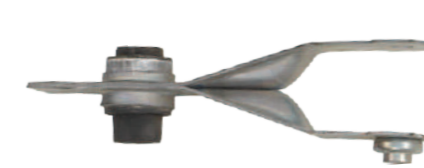

LAGUNA II • 1.9 DCI - 2.2 DCI

52106 O.E. 8200250743

MOTOR TAKOZU (SAĞ)
ENGINE MOUNTING (RIGHT)