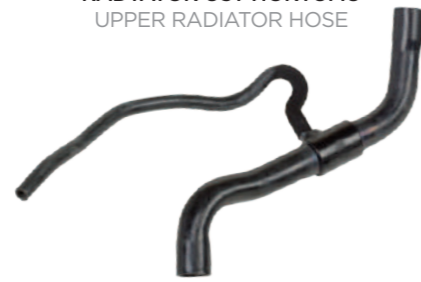

CLIO II • 1.2 16V • D4F BB05

12444 O.E. 7700834884

RADYATÖR ÜST HORTUMU
UPPER RADIATOR HOSE